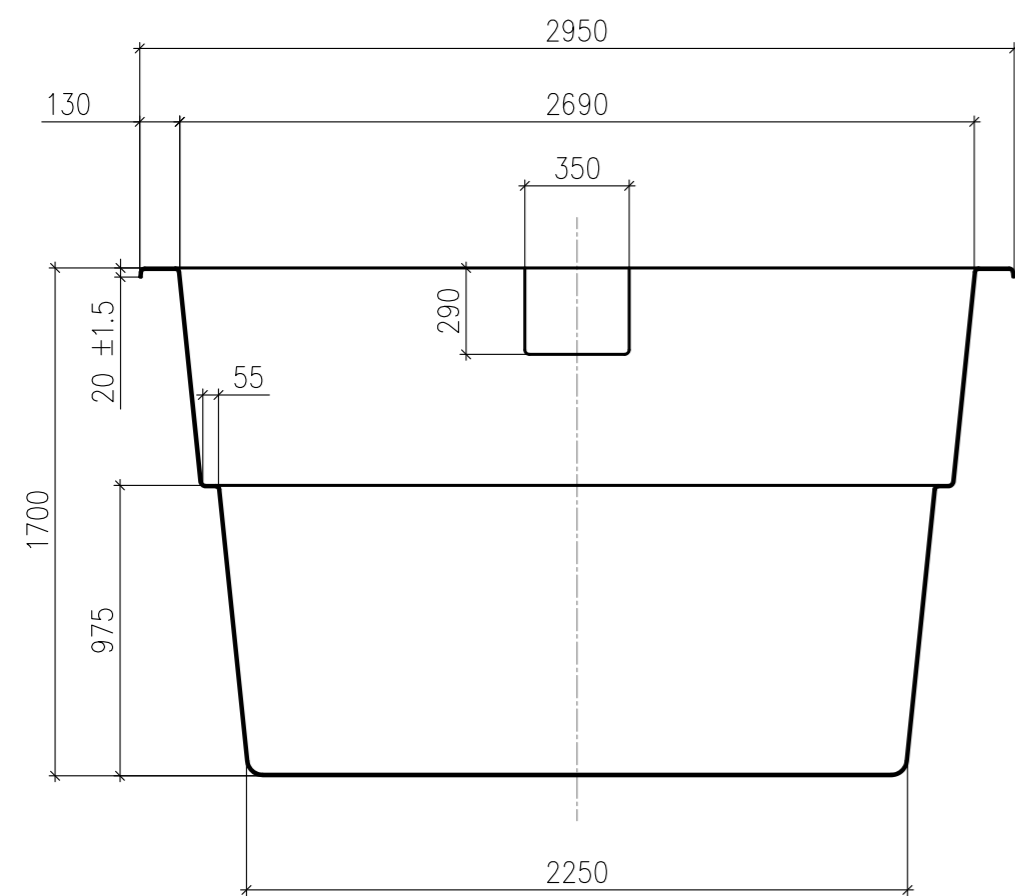

Вид А

1 - 1

Вид Б

Длина и ширина бассейна меняются в результате обрезки края бассейна по периметру /50... 70/мм.

Технические данные

Длина	5015
Ширина	2950
Глубина	1700
Толщина стенок	5-8 мм
Площадь зеркала воды	11 кв.м
Объем чаши	19 ± 1 куб.м
Объем воды	18 ± 1 куб.м
Периметр по внутренней грани борта	13,5 м
Масса нетто	375кг. ± 2%

Модель бассейна

ДОМИНИКА

Производитель

ООО "БАСЕЙН-ЛЮКС"