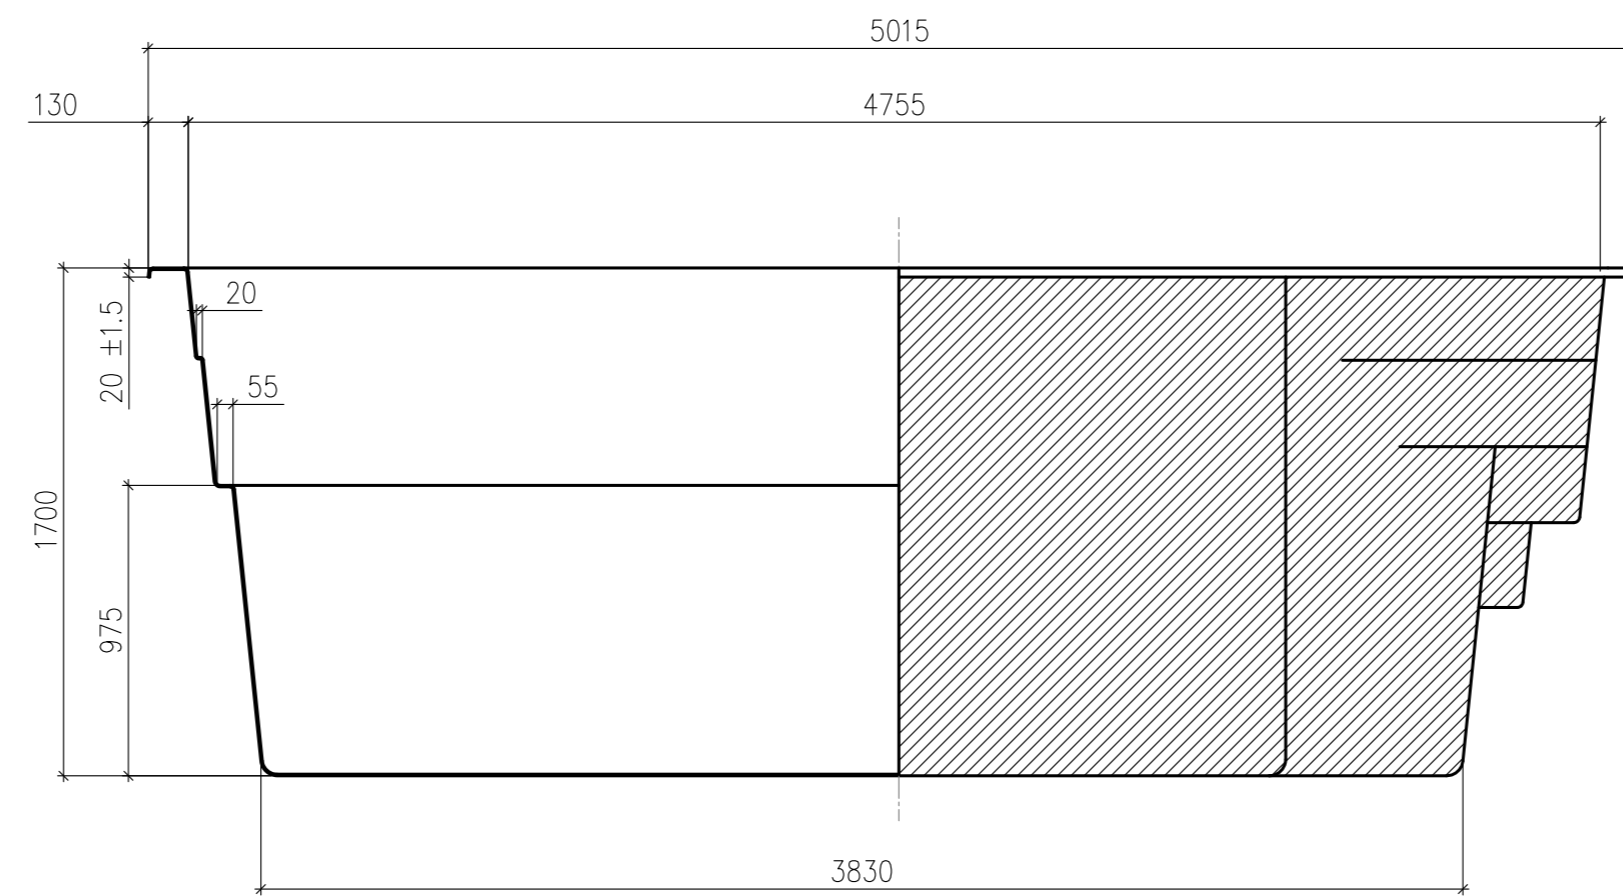

Вид А

1 - 1

Вид Б

Длина и ширина бассейна меняются в результате обрезки края бассейна по периметру /50... 70/мм.

Технические данные

Длина	5015
Ширина	2950
Глубина	1700
Толщина стенок	5-8 мм
Площадь зеркала воды	11 кв.м
Объем чаши	19 ± 1 куб.м
Объем воды	18 ± 1 куб.м
Периметр по внутренней грани борта	13,5 м
Масса нетто	375кг. ± 2%

Модель бассейна

ДОМИНИКА

Производитель

ООО "БАСЕЙН-ЛЮКС"