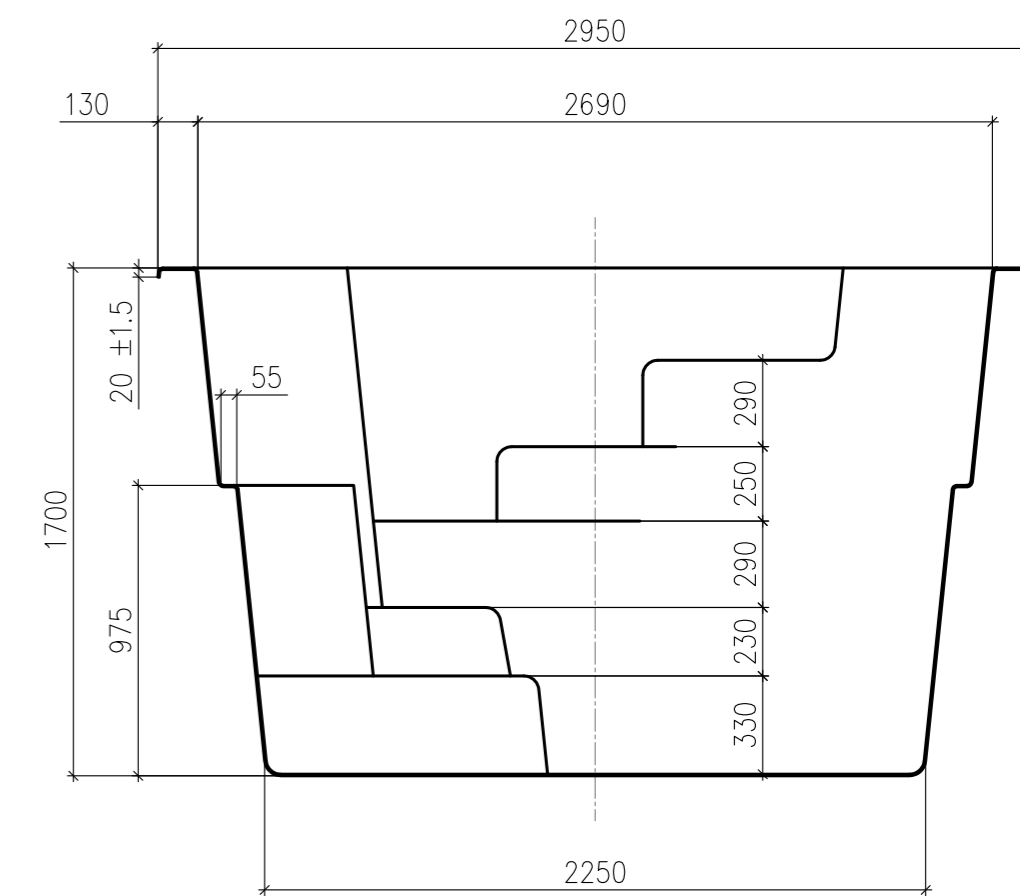

Вид А

1 - 1

Вид Б

Длина и ширина бассейна меняются в результате обрезки края бассейна по периметру /50... 70/мм.

Технические данные

Длина	5015
Ширина	2950
Глубина	1700
Толщина стенок	5-8 мм
Площадь зеркала воды	11 кв.м
Объем чаши	19 ± 1 куб.м
Объем воды	18 ± 1 куб.м
Периметр по внутренней грани борта	13,5 м
Масса нетто	375кг. ± 2%

Модель бассейна

ДОМИНИКА

Производитель

ООО "БАСЕЙН-ЛЮКС"