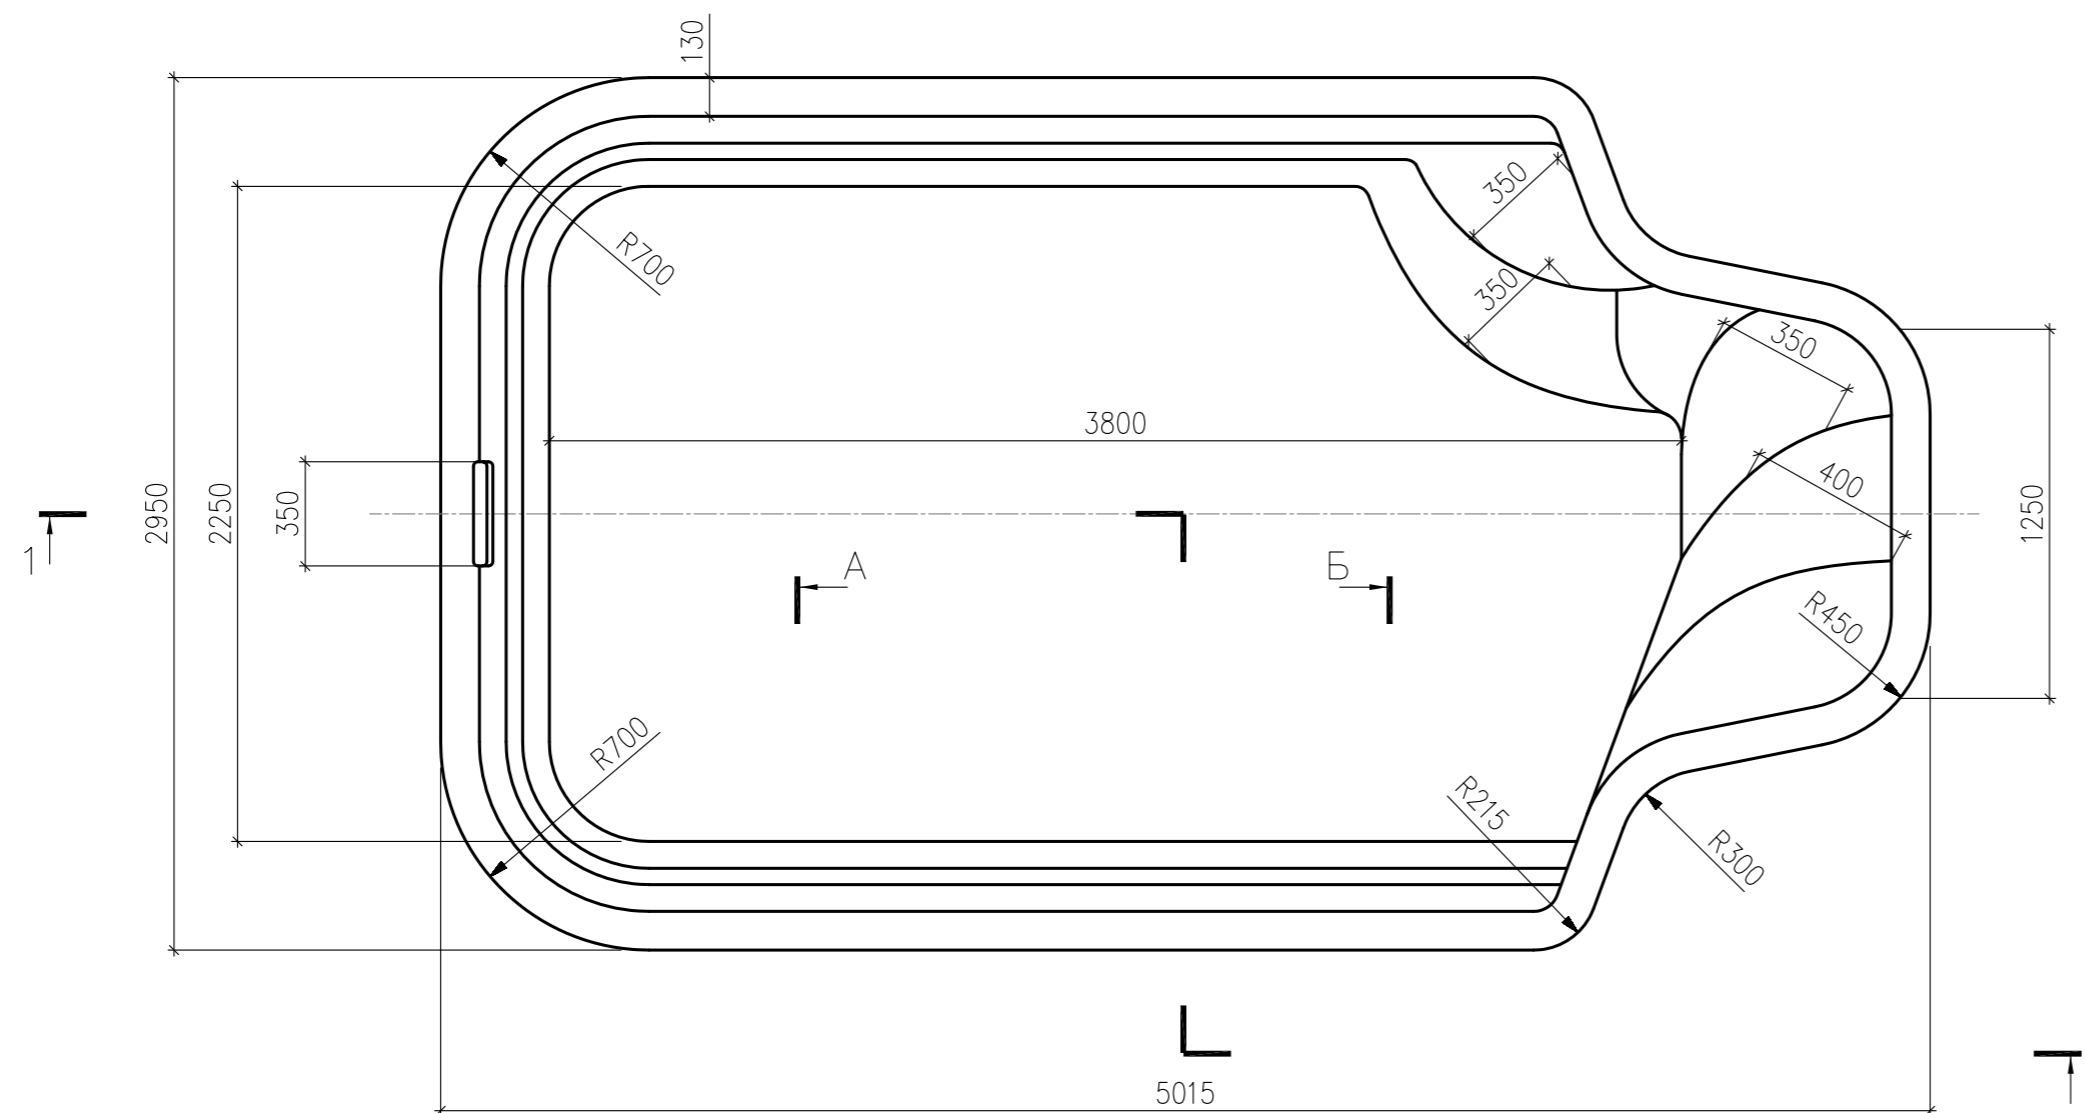

Вид А

1 - 1

Вид Б

Длина и ширина бассейна меняются в результате обрезки края бассейна по периметру /50... 70/мм.

Технические данные

Длина	5015
Ширина	2950
Глубина	1700
Толщина стенок	5-8 мм
Площадь зеркала воды	11 кв.м
Объем чаши	19 ± 1 куб.м
Объем воды	18 ± 1 куб.м
Периметр по внутренней грани борта	13,5 м
Масса нетто	375кг. ± 2%

Модель бассейна

ДОМИНИКА

Производитель

ООО "БАСЕЙН-ЛЮКС"