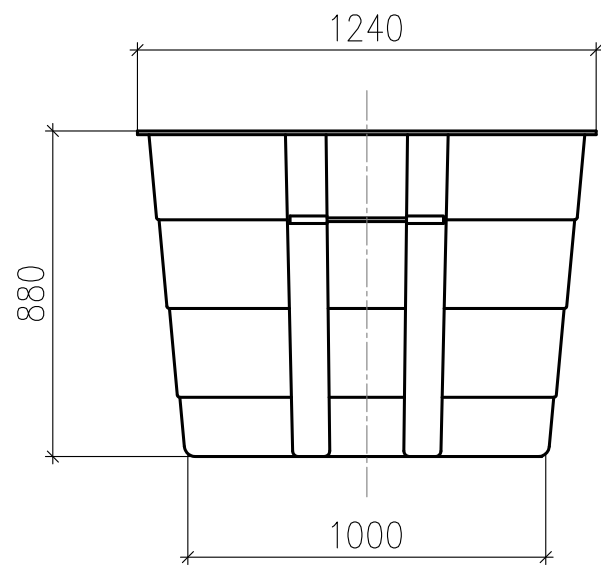

Контейнер

1 - 1

Крышка

Вид сверху

Вид сверху

Вес контейнера..... 32 кг. ±2%
 Вес крышки 3 кг. ±2%

Контейнер с крышкой

Производитель