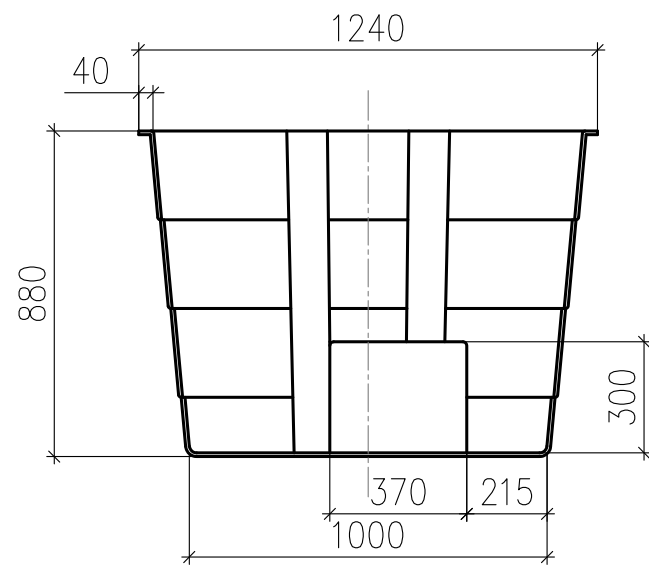

Контейнер

1 - 1

Крышка

Вид сверху

Вид сверху

Вес контейнера..... 32 кг. ±2%
 Вес крышки 3 кг. ±2%

Контейнер с крышкой

Производитель