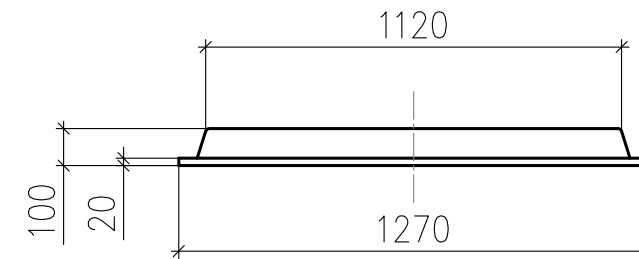

Контейнер

1 - 1

Крышка

Вид сверху

Вид сверху

Вес контейнера..... 32 кг. ±2%
 Вес крышки 3 кг. ±2%

Контейнер с крышкой

Производитель