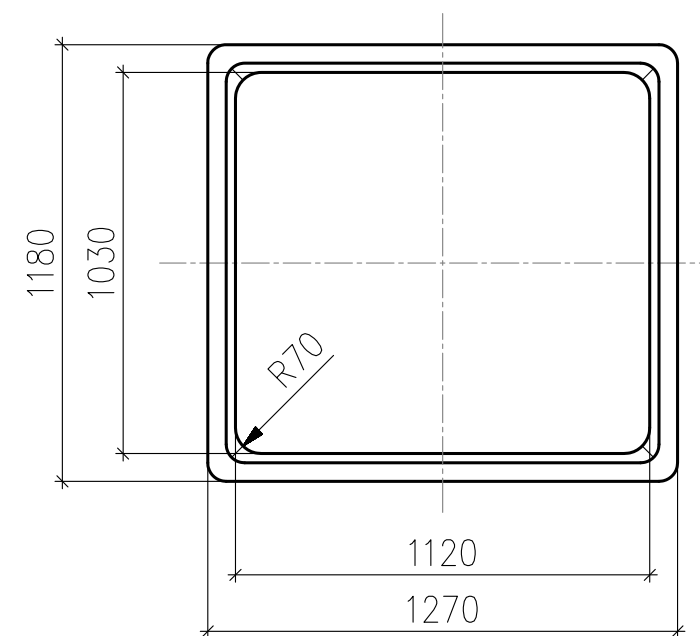

Контейнер

1 - 1

Крышка

Вид сверху

Вид сверху

Вес контейнера..... 32 кг. ±2%
 Вес крышки 3 кг. ±2%

Контейнер с крышкой

Производитель