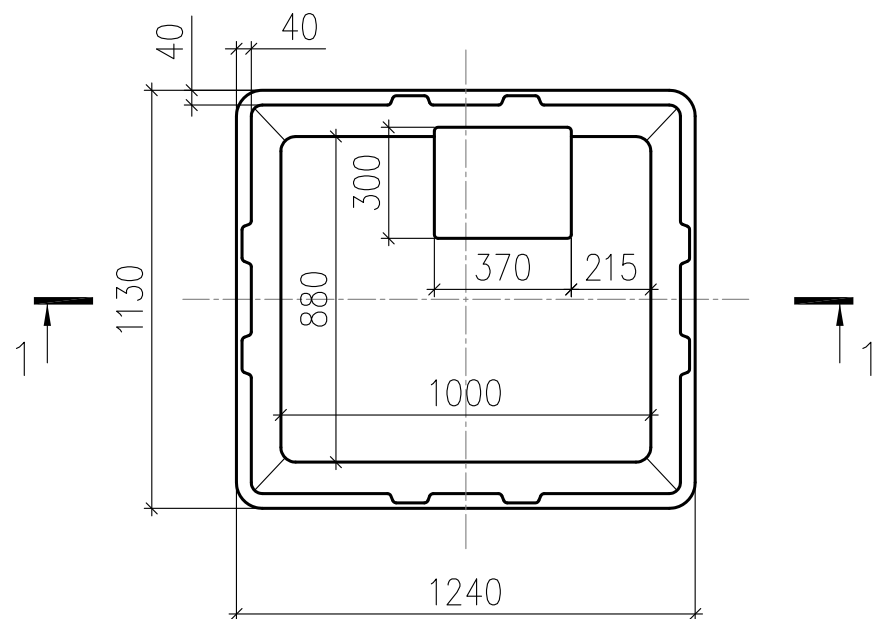

Контейнер

1 - 1

Крышка

Вид сверху

Вид сверху

Вес контейнера..... 32 кг. ±2%
 Вес крышки 3 кг. ±2%

Контейнер с крышкой

Производитель